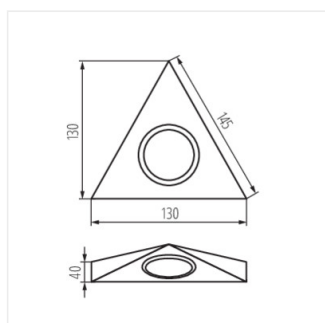

## ZEPO

Lampada sottopensile spot

ZEPO LFD-T02-C/M

ZEPO LFD-T02/S-C/M

ZEPO LFD-T02